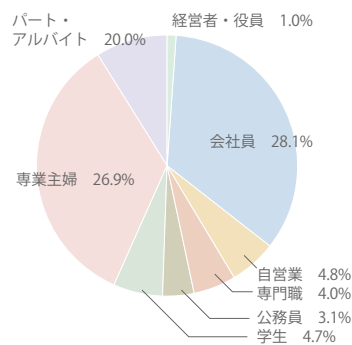

仙台人の本音を探る。

【インサーチ仙台・企画書】

スピード経営時代にマッチした驚異的スピードのリサーチ登場！ 仙台圏の約2,300名モニターを対象の ネットリサーチシステム「インサーチ仙台」

不透明な時代だからこそ、生活者の声をしっかりと反映した
商品づくりや店舗づくり、サービス開発、PR戦略が
競争を勝ち抜き、業績を伸ばす重要なポイントです。

「インサーチ仙台」は、仙台圏に特化し、
生活者の声を驚異的なスピードで吸い上げ、
企業へお届けできるリサーチシステムです。

インサーチ仙台の特徴

■仙台圏に特化した生活者モニターを対象に多様な調査が可能です！

- 現在2,700名(将来は3,000名を予定)のモニターが登録済み
- 世帯年収、最終学歴、お住まいのエリアなど詳細な条件設定での調査が可能

■アンケート送信から回答まで、驚異的なスピードです！

- アンケート送信から平均2時間～3時間で数百単位の結果回収が可能
- 集計結果と簡単なレポート提出なら1週間以内で可能

■しかも、他の調査と比較し「格安な料金」で実施できます！

- インターネットを駆使した調査だから通信費はじめ人件費を削減
- 集計作業も独自ソフト開発でコストダウンを実現

インサーチ仙台では、モニターの管理を徹底し、 良質なアンケートの回収を目指しています。

■現在の登録モニター状況(平成22年7月13日現在)

■男女構成比

■エリア別構成比

■年代別構成比

■職業別構成比

■世帯年収別構成比

インサーチ仙台でこんなリサーチができます！

お店や商品に対するお客様の評価や反応を知る！ 「顧客満足度調査」

【例】

- ・百貨店やSC、流通業が自店の評価を知りたい。強みや弱みを知りたい。
- ・自動車販売会社が主力商品の認知度や評価を知りたい。
- ・メーカーが商品の認知度や評価を知りたい。

これから出店や建築を予定するエリアの特性を知る！ 「エリア限定調査」

【例】

- ・マンション販売にあたってエリアの生活環境評価や阻害要因を知りたい。
- ・流通業が新規出店にあたって競合他店の利用状況や評価を知りたい。
- ・エリアを特定して同業他社への評価と自社への評価を比較したい。