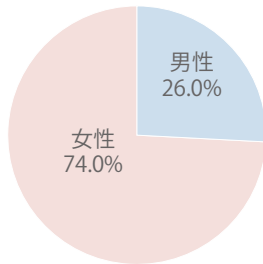

仙台人の本音を探る。

【インサーチ仙台・企画書】

スピード経営時代にマッチした驚異的スピードのリサーチ登場！ 仙台圏の約2,300名モニターを対象の ネットリサーチシステム「インサーチ仙台」

不透明な時代だからこそ、生活者の声をしっかりと反映した
商品づくりや店舗づくり、サービス開発、PR戦略が
競争を勝ち抜き、業績を伸ばす重要なポイントです。

「インサーチ仙台」は、仙台圏に特化し、
生活者の声を驚異的なスピードで吸い上げ、
企業へお届けできるリサーチシステムです。

インサーチ仙台の特徴

■仙台圏に特化した生活者モニターを対象に多様な調査が可能です！

- 現在2,700名(将来は3,000名を予定)のモニターが登録済み
- 世帯年収、最終学歴、お住まいのエリアなど詳細な条件設定での調査が可能

■アンケート送信から回答まで、驚異的なスピードです！

- アンケート送信から平均2時間～3時間で数百単位の結果回収が可能
- 集計結果と簡単なレポート提出なら1週間以内で可能

■しかも、他の調査と比較し「格安な料金」で実施できます！

- インターネットを駆使した調査だから通信費はじめ人件費を削減
- 集計作業も独自ソフト開発でコストダウンを実現

インサーチ仙台では、モニターの管理を徹底し、 良質なアンケートの回収を目指しています。

■現在の登録モニター状況(平成22年7月13日現在)

■男女構成比

■エリア別構成比

■年代別構成比

■職業別構成比

■世帯年収別構成比