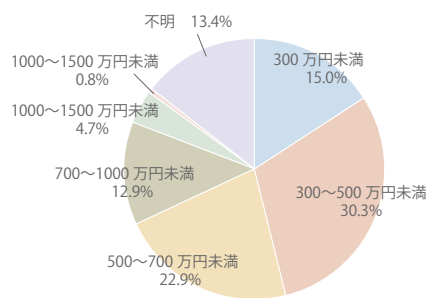

仙台人の本音を探る。

【インサーチ仙台・企画書】

スピード経営時代にマッチした驚異的スピードのリサーチ登場！ 仙台圏の約2,300名モニターを対象の ネットリサーチシステム「インサーチ仙台」

不透明な時代だからこそ、生活者の声をしっかりと反映した
商品づくりや店舗づくり、サービス開発、PR戦略が
競争を勝ち抜き、業績を伸ばす重要なポイントです。

「インサーチ仙台」は、仙台圏に特化し、
生活者の声を驚異的なスピードで吸い上げ、
企業へお届けできるリサーチシステムです。

インサーチ仙台の特徴

■仙台圏に特化した生活者モニターを対象に多様な調査が可能です！

- 現在2,700名(将来は3,000名を予定)のモニターが登録済み
- 世帯年収、最終学歴、お住まいのエリアなど詳細な条件設定での調査が可能

■アンケート送信から回答まで、驚異的なスピードです！

- アンケート送信から平均2時間～3時間で数百単位の結果回収が可能
- 集計結果と簡単なレポート提出なら1週間以内で可能

■しかも、他の調査と比較し「格安な料金」で実施できます！

- インターネットを駆使した調査だから通信費はじめ人件費を削減
- 集計作業も独自ソフト開発でコストダウンを実現

インサーチ仙台では、モニターの管理を徹底し、 良質なアンケートの回収を目指しています。

■現在の登録モニター状況(平成22年7月13日現在)

■男女構成比

■エリア別構成比

■年代別構成比

■職業別構成比

■世帯年収別構成比

インサーチ仙台でこんなリサーチができます！

お店や商品に対するお客様の評価や反応を知る！ 「顧客満足度調査」

【例】

- ・百貨店やSC、流通業が自店の評価を知りたい。強みや弱みを知りたい。
- ・自動車販売会社が主力商品の認知度や評価を知りたい。
- ・メーカーが商品の認知度や評価を知りたい。

これから出店や建築を予定するエリアの特性を知る！ 「エリア限定調査」

【例】

- ・マンション販売にあたってエリアの生活環境評価や阻害要因を知りたい。
- ・流通業が新規出店にあたって競合他店の利用状況や評価を知りたい。
- ・エリアを特定して同業他社への評価と自社への評価を比較したい。