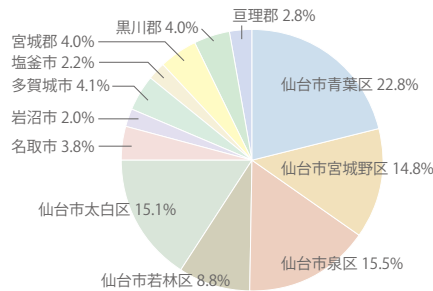

仙台人の本音を探る。

【インサーチ仙台・企画書】

スピード経営時代にマッチした驚異的スピードのリサーチ登場！ 仙台圏の約2,300名モニターを対象の ネットリサーチシステム「インサーチ仙台」

不透明な時代だからこそ、生活者の声をしっかりと反映した
商品づくりや店舗づくり、サービス開発、PR戦略が
競争を勝ち抜き、業績を伸ばす重要なポイントです。

「インサーチ仙台」は、仙台圏に特化し、
生活者の声を驚異的なスピードで吸い上げ、
企業へお届けできるリサーチシステムです。

インサーチ仙台の特徴

■仙台圏に特化した生活者モニターを対象に多様な調査が可能です！

- 現在2,700名(将来は3,000名を予定)のモニターが登録済み
- 世帯年収、最終学歴、お住まいのエリアなど詳細な条件設定での調査が可能

■アンケート送信から回答まで、驚異的なスピードです！

- アンケート送信から平均2時間～3時間で数百単位の結果回収が可能
- 集計結果と簡単なレポート提出なら1週間以内で可能

■しかも、他の調査と比較し「格安な料金」で実施できます！

- インターネットを駆使した調査だから通信費はじめ人件費を削減
- 集計作業も独自ソフト開発でコストダウンを実現

インサーチ仙台では、モニターの管理を徹底し、 良質なアンケートの回収を目指しています。

■現在の登録モニター状況(平成22年7月13日現在)

■男女構成比

■エリア別構成比

■年代別構成比

■職業別構成比

■世帯年収別構成比

インサーチ仙台でこんなリサーチができます！

お店や商品に対するお客様の評価や反応を知る！ 「顧客満足度調査」

【例】

- ・百貨店やSC、流通業が自店の評価を知りたい。強みや弱みを知りたい。
- ・自動車販売会社が主力商品の認知度や評価を知りたい。
- ・メーカーが商品の認知度や評価を知りたい。

これから出店や建築を予定するエリアの特性を知る！ 「エリア限定調査」

【例】

- ・マンション販売にあたってエリアの生活環境評価や阻害要因を知りたい。
- ・流通業が新規出店にあたって競合他店の利用状況や評価を知りたい。
- ・エリアを特定して同業他社への評価と自社への評価を比較したい。