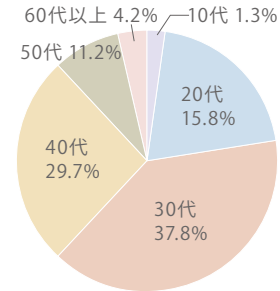

インサーチ仙台の特徴

■仙台圏に特化した生活者モニターを対象に多様な調査が可能です！

- 現在2,700名(将来は3,000名を予定)のモニターが登録済み
- 世帯年収、最終学歴、お住まいのエリアなど詳細な条件設定での調査が可能

■アンケート送信から回答まで、驚異的なスピードです！

- アンケート送信から平均2時間～3時間で数百単位の結果回収が可能
- 集計結果と簡単なレポート提出なら1週間以内で可能

■しかも、他の調査と比較し「格安な料金」で実施できます！

- インターネットを駆使した調査だから通信費はじめ人件費を削減
- 集計作業も独自ソフト開発でコストダウンを実現

インサーチ仙台では、モニターの管理を徹底し、 良質なアンケートの回収を目指しています。

■現在の登録モニター状況(平成22年7月13日現在)

■男女構成比

■エリア別構成比

■年代別構成比

■職業別構成比

■世帯年収別構成比

インサーチ仙台でこんなリサーチができます！

お店や商品に対するお客様の評価や反応を知る！ 「顧客満足度調査」

【例】

- ・百貨店やSC、流通業が自店の評価を知りたい。強みや弱みを知りたい。
- ・自動車販売会社が主力商品の認知度や評価を知りたい。
- ・メーカーが商品の認知度や評価を知りたい。

これから出店や建築を予定するエリアの特性を知る！ 「エリア限定調査」

【例】

- ・マンション販売にあたってエリアの生活環境評価や阻害要因を知りたい。
- ・流通業が新規出店にあたって競合他店の利用状況や評価を知りたい。
- ・エリアを特定して同業他社への評価と自社への評価を比較したい。